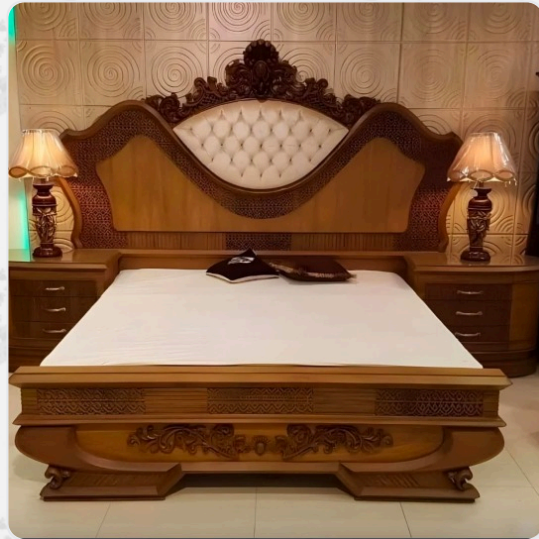

Disclaimer: The Information stated in the Web Profile has been uploaded and managed by me and as per best of my knowledge, all the above information is correct. Centuryply is not liable for any information shared.